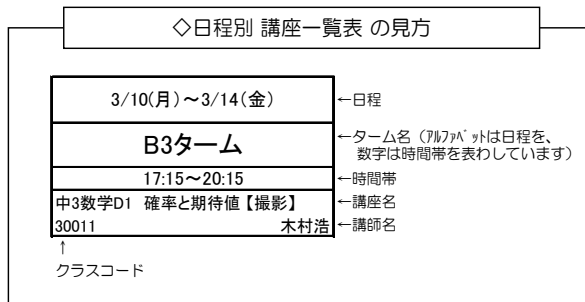

春期講習は原則として、1講座が180分授業×5日間で開講されます。
 5日間連続で出席できるタームを、受講したい講座ごとに1つ選んでお申し込みください。
 の変則日程講座は、開講日数・時間が異なります。
 講座の増設・中止など最新の状況はSEGホームページでご確認ください。

講座名の表記はパンフレットと一部異なる場合がございます。
 やむを得ない事情により、講師変更・合併授業もしくは授業形式の変更を行う場合があります。
 ※クラス名のアルファベットはレベルを表しています。
 アルファベットの後の数字は、同一レベルのクラスに単に振り当てた番号で、レベルを表すものではありません。

都合により対面授業に参加できない場合はZoom中継配信による受講も可能です（「数学Extremeβ」、
 「中3英語多読」の多読パート、「英語多読多聴R」「英語多読多聴入門」「英検対策講座」除く）。
 詳細は、右下の「授業の録画と映像公開について」をご覧ください。

春期講習申込受付スケジュール

1/16(木) ~ 1/22(水)	1/25(土)	1/27(月)
正会員 優先申込期間	抽選結果発表 15:00	一般生申込受付開始 14:00～