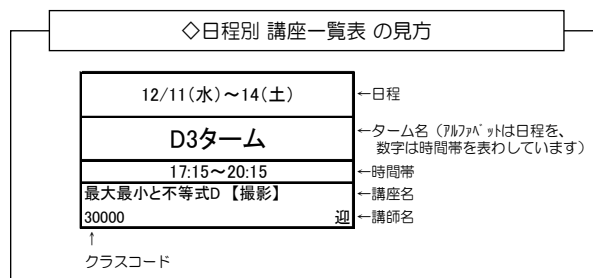

# 2024年 SEG 中3 冬期講習 講座日程表・料金表 Ver.1.1

24/10/12 SEG ver.1.1

冬期講習は原則として、1講座が180分授業×4日間で開講されます。  
 4日間連続で出席できるタームを、受講したい講座ごとに1つ選んでお申し込みください。  
 の変則日程講座は、開講日数・時間が異なります。  
 講座の増設・中止など最新の状況はSEGホームページでご確認ください。

講座名の表記はパンフレットと一部異なる場合がございます。  
 やむを得ない事情により、講師変更・合併授業もしくは授業形式の変更を行う場合があります。

都合により対面授業に参加できない場合はZoom中継配信による受講も可能です（「中3英語多読」の多読パート、「英語多読多聴R」「英語多読多聴入門」「英検対策講座」除く）。  
 詳細は、右下の「授業の録画と映像公開について」をご覧ください。  
 \*「中3生のための数学道場2024」の段位認定は対面授業に参加された方のみとなります。