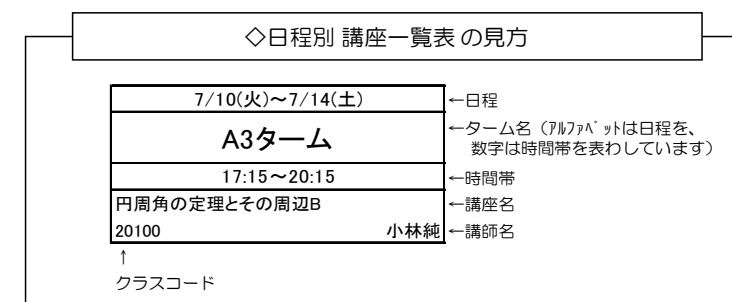

◇科目別 受講料・開講ターム一覧

科目	クラスコード	講座名	受講料	正会員 受講料	開講ターム																	
					A3	B3	C1	C2	C3	D1	D2	D3	E1	E2	E3	F1	F2	F3	G1	G2	G3	H3
数学	20000~099	円周角の定理とその周辺C	¥23,600	¥22,600	●	●	●	●		●												
	20100~199	円周角の定理とその周辺B	¥23,600	¥22,600	●	●	●	●	●													
	20500~599	2次関数と放物線C	¥23,600	¥22,600						●				●	●					●		
	20600~699	2次関数と放物線B	¥23,600	¥22,600						●				●	●	●	●	●	●	●		
英語	21000~099	中2英語多読D前期	¥31,800	¥30,800	●	●		●	●	●												
	21100~199	中2英語多読C前期	¥31,800	¥30,800	●	●	●	●	●		●											
	21200~299	中2英語多読B前期	¥31,800	¥30,800		●		●	●													
	21300~399	中2英語多読BCプラス	¥31,800	¥30,800				●			●											
	21500~599	中2英語多読D後期	¥31,800	¥30,800							●	●			●			●	●	●		
	21600~699	中2英語多読C後期	¥31,800	¥30,800							●	●	●	●	●	●		●	●	●		
	21700~799	中2英語多読B後期	¥31,800	¥30,800								●	●	●	●		●	●	●	●		
	21800~899	中2英語文法速習講座	¥23,600	¥22,600							●											
特別 講習	21900~999	英語で整数論	¥16,800	¥15,800											●							
	70560~569	JMO(日本数学オリンピック)に挑戦!	¥19,300	¥18,300												●						
	71600~609	英検対策講座 1級	¥23,600	¥22,600				●														
	71610~619	英検対策講座 準1級	¥23,600	¥22,600													●					
	71620~629	英検対策講座 2級	¥23,600	¥22,600											●							
71630~639	英検対策講座 準2級	¥23,600	¥22,600							●												

◇日程別 講座一覧表の見方

- ◆通常授業を受講している方[正会員]または、過去に受講していた方[準会員](入会金を納入済の方)は、正会員受講料となります。
- ◆受講料にはテキスト代・副教材費及び消費税が含まれています。